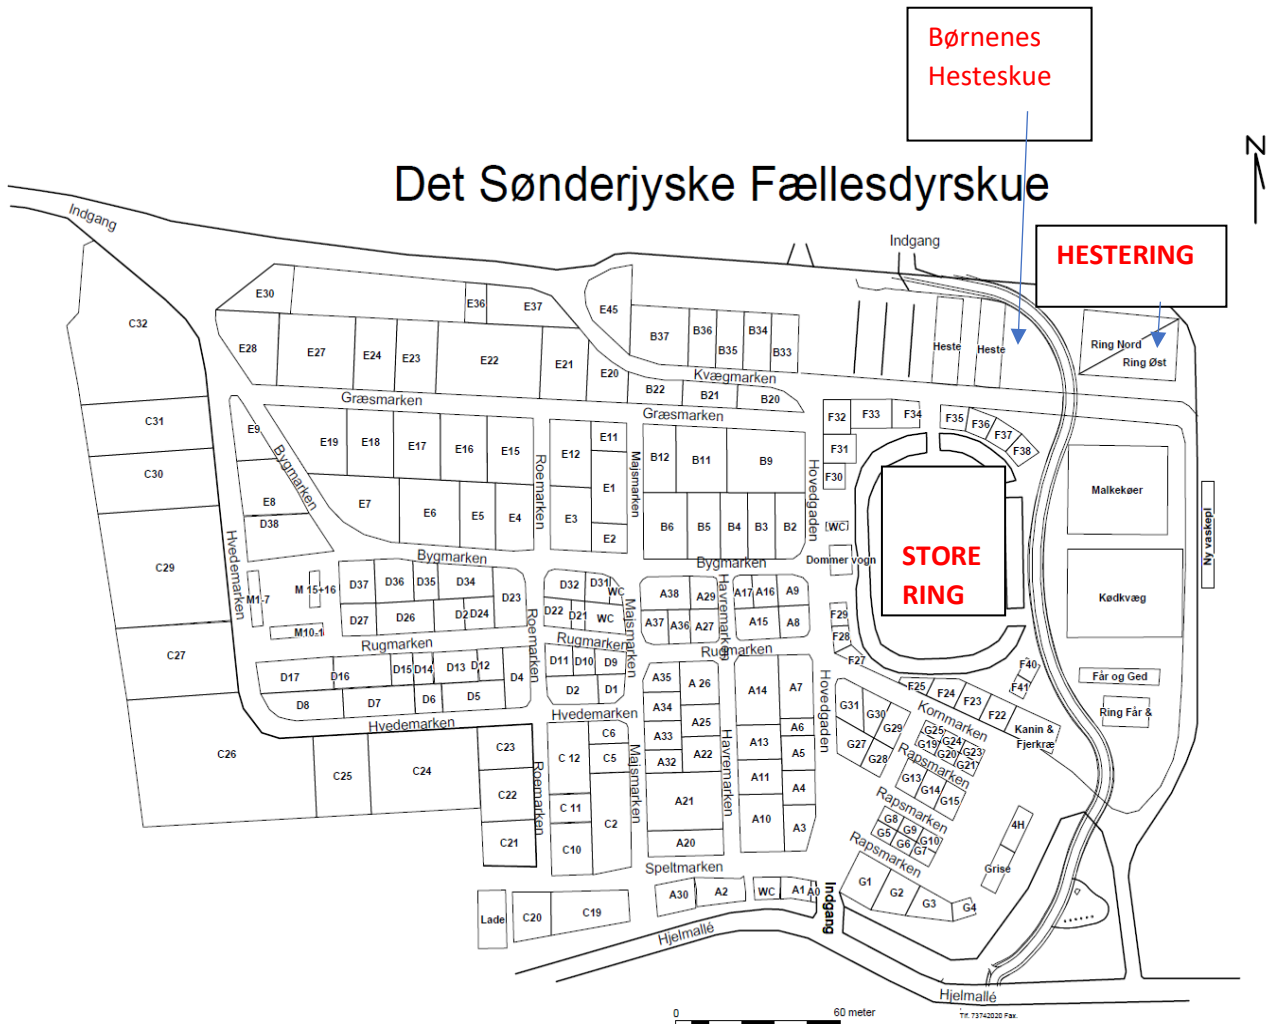

Oversigtskort